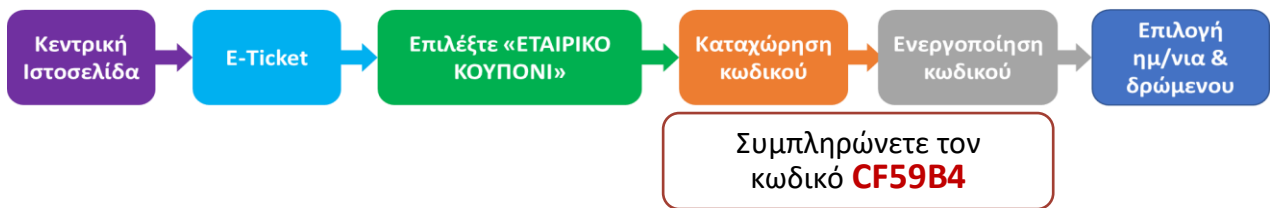

## ΕΙΔΙΚΕΣ ΤΙΜΕΣ ΓΙΑ ΤΑ ΜΕΛΗ ΤΟΥ ΔΙΚΗΓΟΡΙΚΟΥ ΣΥΛΛΟΓΟΥ ΠΕΙΡΑΙΩΣ

Το Πλανητάριο του Ιδρύματος Ευγενίδου συνεχίζοντας τις επιτυχημένες παραστάσεις «Ο μαγεμένος ύφαλος» και «Ο Θρύλος του μαγεμένου ύφαλου», υποδέχεται την νέα παράσταση του «Ο Κρούμκα στους Πλανήτες». Για άλλη μία χρονιά προβάλλει την εμβληματική παράσταση «Είμαστε αστρόσκονη» που αποτελεί την τελευταία δημιουργία σε σενάριο, σκηνοθεσία και αφήγηση του Διονύση Σιμόπουλου και μουσική του Βαγγέλη Παπαθανασίου «Vangelis», με το τελευταίο του αδημοσίευτο έργο ενώ παράλληλα, το Κέντρο Επιστήμης και Τεχνολογίας έρχεται με νέες επιδείξεις πειραμάτων για όλες τις ηλικίες.

### Εταιρικές τιμές εισιτηρίων

	ΕΝΗΛΙΚΑΣ	ΠΑΙΔΙΚΟ
Πλανητάριο	5 €	4 €
Εκθέματα του Κέντρου Επιστήμης & Τεχνολογίας	5 €	4 €
Επιδείξεις Πειραμάτων	6 €	4 €

Η προσφορά ισχύει **έως 15/12/2024** και οι ημέρες και ώρες επισκέψεων είναι Τετάρτη έως Παρασκευή 17.00-20.30 & Σάββατο και Κυριακή 10:30-20:30. Η αγορά των εισιτηρίων γίνεται από τα εκδοτήρια του Ιδρύματος με την επίδειξη εταιρικής ταυτότητας αλλά και **ηλεκτρονικά** ακολουθώντας τα εξής βήματα: